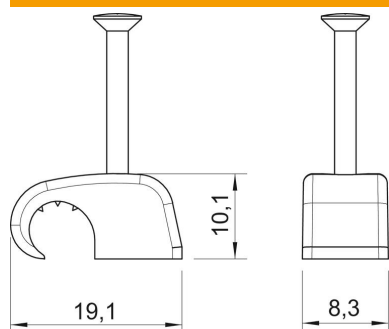

Ficha Técnica

Grapillón tipo 2026, gris claro

Referencia: 2228440

Grapa variable, para colocar sobre el conductor

PP Polipropileno

Datos maestros

Referencia	2228440
Tipo	2026 35 LGR SP
Denominación 1	Grapa fijadora
Denominación 2	gran embalaje
Fabricante	OBO
Dimensión	7-12mm, L35
Color	Gris claro, RAL 7035
Material	Polipropileno
Unidad VK más pequeña	200
Cantidad	Pieza
Peso	0,135 kg
Unidad de peso	kg/100 u

Ficha Técnica

Grapillón tipo 2026, gris claro

Referencia: 2228440

Dimensiones

Medida B	8,3 mm
Medida H	10,1 mm
Medida L	19,1 mm

Datos técnicos

Abrazadera doble	no
Ejecución	Redondo (para conductor redondo)
para diámetro del cable máx.	12 mm
para diámetro del cable mín.	7 mm
para diámetro de clavo	2 x 35
endurecido	sí
Libre de halógenos	sí
Con clavo	sí
Longitud de clavo	35 mm
A prueba de impactos	sí
Bloqueo de tubo	no