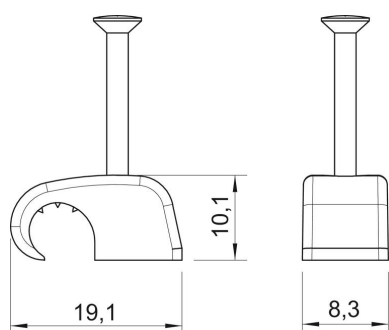

# Ficha Técnica

Grapillón tipo 2026, gris claro

Referencia: 2228750

Grapa variable, para colocar sobre el conductor  
Grapa variable, para colocar sobre el conductor

**PP** Polipropileno

## Datos maestros

Referencia	2228750
Tipo	2026 45 LGR
Denominación 1	Grapa fijadora
Fabricante	OBO
Dimensión	7-12mm, L45
Color	Gris claro, RAL 7035
Material	Polipropileno
Unidad VK más pequeña	100
Cantidad	Pieza
Peso	0,156 kg
Unidad de peso	kg/100 u

## Dimensiones

Medida B	8,3 mm
Medida H	10,1 mm
Medida L	19,1 mm

## Datos técnicos

Abrazadera doble	no
Ejecución	Redondo (para conductor redondo)
para diámetro del cable máx.	12 mm
para diámetro del cable mín.	7 mm
para diámetro de clavo	2 x 45
endurecido	sí
Libre de halógenos	sí
Con clavo	sí
Longitud de clavo	45 mm
A prueba de impactos	sí
Bloqueo de tubo	no