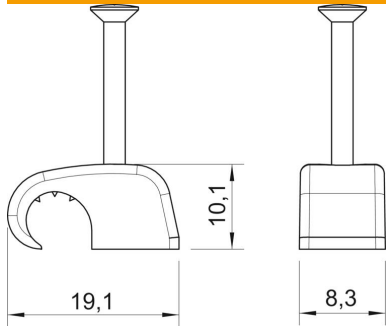

Ficha Técnica

Grapillón tipo 2026, gris claro

Referencia: 2228467

Grapa variable, para colocar sobre el conductor

PP Polipropileno

Datos maestros

Referencia	2228467
Tipo	2026 45 LGR SP
Denominación 1	Grapa fijadora
Denominación 2	gran embalaje
Fabricante	OBO
Dimensión	7-12mm, L45
Color	Gris claro, RAL 7035
Material	Polipropileno
Unidad VK más pequeña	200
Cantidad	Pieza
Peso	0,156 kg
Unidad de peso	kg/100 u

Ficha Técnica

Grapillón tipo 2026, gris claro

Referencia: 2228467

Dimensiones

Medida B	8,3 mm
Medida H	10,1 mm
Medida L	19,1 mm

Datos técnicos

Abrazadera doble	no
Ejecución	Redondo (para conductor redondo)
para diámetro del cable máx.	12 mm
para diámetro del cable mín.	7 mm
para diámetro de clavo endurecido	2 x 45
Libre de halógenos	sí
Con clavo	sí
Longitud de clavo	45 mm
A prueba de impactos	sí
Bloqueo de tubo	no