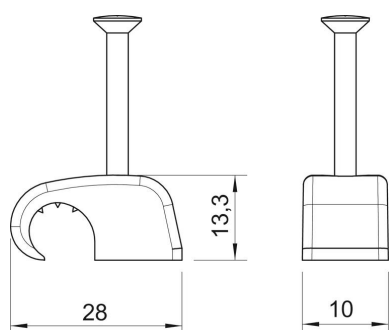

Ficha Técnica

Grapa fijadora tipo 2027, gris claro

Referencia: 2228831

Grapa variable, para colocar sobre el conductor
Grapa variable, para colocar sobre el conductor

PP Polipropileno

Datos maestros

Referencia	2228831
Tipo	2027 30 LGR
Denominación 1	Grapa fijadora
Fabricante	OBO
Dimensión	10-14mm, L30
Color	Gris claro, RAL 7035
Material	Polipropileno
Unidad VK más pequeña	100
Cantidad	Pieza
Peso	0,172 kg
Unidad de peso	kg/100 u

Ficha Técnica

Grapa fijadora tipo 2027, gris claro

Referencia: 2228831

Dimensiones

Medida B	10 mm
Medida H	13,3 mm
Medida L	28 mm

Ficha Técnica

Grapa fijadora tipo 2027, gris claro

Referencia: 2228831

Datos técnicos

Abrazadera doble	no
Ejecución	Redondo (para conductor redondo)
para diámetro del cable máx.	14 mm
para diámetro del cable mín.	10 mm
para diámetro de clavo	2,0 x 30
endurecido	sí
Libre de halógenos	sí
Con clavo	sí
A prueba de impactos	sí
Bloqueo de tubo	no