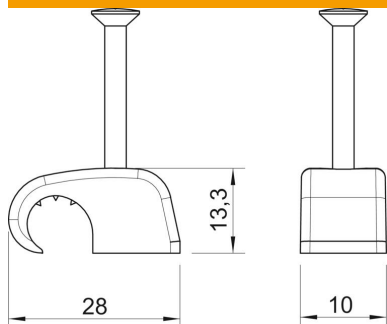

Ficha Técnica

Grapa fijadora tipo 2027, gris claro

Referencia: 2232936

Grapa variable, para colocar sobre el conductor

PP Polipropileno

Datos maestros

Referencia	2232936
Tipo	2027 30 LGR SO
Denominación 1	Grapa fijadora
Fabricante	OBO
Dimensión	10-14mm, L30
Color	Gris claro, RAL 7035
Material	Polipropileno
Unidad VK más pequeña	150
Cantidad	Pieza
Peso	0,172 kg
Unidad de peso	kg/100 u

Ficha Técnica

Grapa fijadora tipo 2027, gris claro

Referencia: 2232936

Dimensiones

Medida B	10 mm
Medida H	13,3 mm
Medida L	28 mm

Datos técnicos

Abrazadera doble	no
Ejecución	Redondo (para conductor redondo)
para diámetro del cable máx.	14 mm
para diámetro del cable mín.	10 mm
para diámetro de clavo endurecido	2,0 x 30
Libre de halógenos	sí
Con clavo	sí
Longitud de clavo	30 mm
A prueba de impactos	sí
Bloqueo de tubo	no