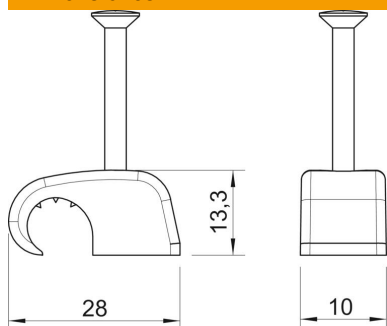

Ficha Técnica

Grapa fijadora tipo 2027, gris claro

Referencia: 2232940

Grapa variable, para colocar sobre el conductor

PP Polipropileno

Datos maestros

Referencia	2232940
Tipo	2027 40 LGR SO
Denominación 1	Grapa fijadora
Fabricante	OBO
Dimensión	10-14mm, L40
Color	Gris claro, RAL 7035
Material	Polipropileno
Unidad VK más pequeña	150
Cantidad	Pieza
Peso	0,196 kg
Unidad de peso	kg/100 u

Ficha Técnica

Grapa fijadora tipo 2027, gris claro

Referencia: 2232940

Dimensiones

Medida B	10 mm
Medida H	13,3 mm
Medida L	28 mm

Datos técnicos

Abrazadera doble	no
Ejecución	Redondo (para conductor redondo)
para diámetro del cable máx.	14 mm
para diámetro del cable mín.	10 mm
para diámetro de clavo endurecido	2,0 x 40
Libre de halógenos	sí
Con clavo	sí
Longitud de clavo	40 mm
A prueba de impactos	sí
Bloqueo de tubo	no