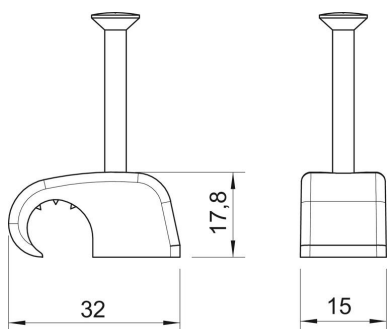

Ficha Técnica

Grapa fijadora tipo 2028, gris claro

Referencia: 2228904

Grapa variable, para colocar sobre el conductor
Grapa variable, para colocar sobre el conductor

PP Polipropileno

Datos maestros

Referencia	2228904
Tipo	2028 40 LGR
Denominación 1	Grapa fijadora
Fabricante	OBO
Dimensión	14-17mm, L40
Color	Gris claro, RAL 7035
Material	Polipropileno
Unidad VK más pequeña	100
Cantidad	Pieza
Peso	0,27 kg
Unidad de peso	kg/100 u

Ficha Técnica

Grapa fijadora tipo 2028, gris claro

Referencia: 2228904

Dimensiones

Medida B	15 mm
Medida H	17,8 mm
Medida L	32 mm

Ficha Técnica

Grapa fijadora tipo 2028, gris claro

Referencia: 2228904

Datos técnicos

Abrazadera doble	no
Ejecución	Redondo (para conductor redondo)
para diámetro del cable máx.	17 mm
para diámetro del cable mín.	14 mm
para diámetro de clavo	2,0 x 40
endurecido	sí
Libre de halógenos	sí
Con clavo	sí
Longitud de clavo	40 mm
A prueba de impactos	sí
Bloqueo de tubo	no