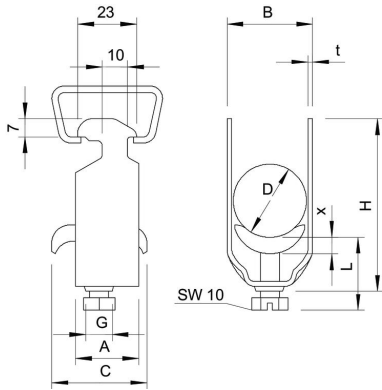

St Acero

FT Galvanizado por inmersión en caliente

Datos maestros

| | |
|-----------------------|---------------------------------------|
| Referencia | 1156101 |
| Tipo | 2056 M 64 FT |
| Denominación 1 | Abrazadera sobre perfil |
| Denominación 2 | mediacaña met. fund. a presión |
| Fabricante | OBO |
| Dimensión | 58-64mm |
| Material | Acero |
| Superficie | Galvanizado por inmersión en caliente |
| Norma superficies | DIN EN ISO 1461 |
| Unidad VK más pequeña | 100 |
| Cantidad | Pieza |
| Peso | 14,5 kg |
| Unidad de peso | kg/100 u |

Ficha Técnica

Abrazadera sobre perfil, mediacaña metálica simple, FT

Referencia: 1156101

Dimensiones

| | |
|---------------|--------|
| Medida A | 23 mm |
| Medida B | 70 mm |
| Medida C | 35 mm |
| Medida G (mm) | M8 |
| Medida H | 99 mm |
| Medida L | 56 mm |
| Medida t | 2,5 mm |
| Medida x | 5 mm |

Datos técnicos

| | |
|--------------------------------------------------------|-------------------------|
| Número de cables / tubos | 1 |
| para 1 cables H | 99 mm |
| para 1 cables L | 56 |
| Para diámetro de tubo máx. | 63 mm |
| Para diámetro de tubo mín. | 63 mm |
| Para carriles con ancho de ranura (con intervalo) máx. | 17 mm |
| Para carriles con ancho de ranura (con intervalo) mín. | 16 mm |
| Libre de halógenos | no |
| Máx. Par de apriete | 5 Nm |
| Con bandeja de plástico | no |
| Con bandeja metálica | sí |
| Modo de montaje | Perfiles en C |
| A prueba de impactos | no |
| Rango de sujeción D máx. | 64 mm |
| Rango de sujeción D mín. | 58 mm |
| Accesorio de superficie | Galvanizado en caliente |
| Accesorio de material | Acero |
| Con contramediacaña | no |
| Material de la bandeja | Acero |