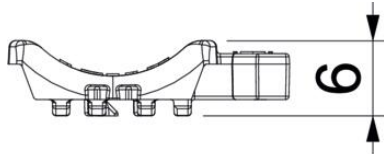

## Contra-mediacaña universal, plástico

Referencia: 1198016

Independiente del tipo de carril, se puede aplicar de manera universal introduciéndola en un lateral de la abrazadera sobre perfil. Mediante un perfil inteligente de la parte trasera, se puede combinar con la bandeja doble. Instalación posterior sin tener que desmontar la abrazadera sobre perfil.

### Datos maestros

Referencia	1198016
Tipo	2058UW 16 LGR
Denominación 1	Contra-media caña
Denominación 2	combinable con doble caña
Suministrable a partir de	15.05.2019
Fabricante	OBO
Dimensión	12-16mm
Color	Gris claro, RAL 7035
Material	Polipropileno
Unidad VK más pequeña	100
Cantidad	Pieza
Peso	0,208 kg
Unidad de peso	kg/100 u

## Dimensiones

Medida B	21,5 mm
Medida H	5,8 mm
Medida L	37 mm

## Datos técnicos

Modelo de contrabandeja/bridas	Contramediacaña
Apropiado para diámetro de cables máx.	16 mm
Rango de sujeción D máx.	16 mm
Rango de sujeción D mín.	12 mm