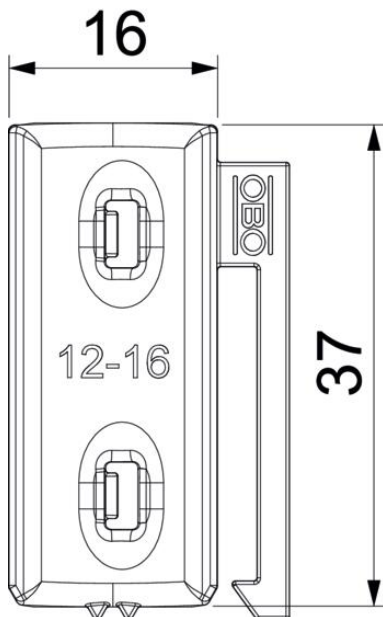

### Datos maestros

Referencia	1198016
Tipo	2058UW 16 LGR
Denominación 1	Contra-media caña
Denominación 2	combinable con doble caña
Suministrable a partir de	15.05.2019
Fabricante	OBO
Dimensión	12-16mm
Color	Gris claro, RAL 7035
Material	Polipropileno
Unidad VK más pequeña	100
Cantidad	Pieza
Peso	0,208 kg
Unidad de peso	kg/100 u

## Dimensiones

Medida B	21,5 mm
Medida H	5,8 mm
Medida L	37 mm

## Datos técnicos

Modelo de contrabandeja/bridas	Contramediacaña
Apropiado para diámetro de cables máx.	16 mm
Rango de sujeción D máx.	16 mm
Rango de sujeción D mín.	12 mm