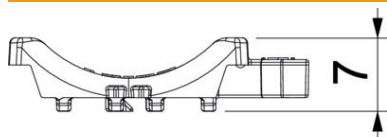

Ficha Técnica

Contra-mediacaña universal, plástico

Referencia: 1198022

Independiente del tipo de carril, se puede aplicar de manera universal introduciéndola en un lateral de la abrazadera sobre perfil. Mediante un perfil inteligente de la parte trasera, se puede combinar con la bandeja doble. Instalación posterior sin tener que desmontar la abrazadera sobre perfil.

PP Polipropileno

Datos maestros

Referencia	1198022
Tipo	2058UW 22 LGR
Denominación 1	Contra-media caña
Denominación 2	combinable con doble caña
Suministrable a partir de	15.05.2019
Fabricante	OBO
Dimensión	16-22mm
Color	Gris claro, RAL 7035
Material	Polipropileno
Unidad VK más pequeña	100
Cantidad	Pieza
Peso	0,268 kg
Unidad de peso	kg/100 u

Ficha Técnica

Contra-mediacaña universal, plástico

Referencia: 1198022

Dimensiones

Medida B	27,5 mm
Medida H	6,8 mm
Medida L	37 mm

Datos técnicos

Modelo de contrabandeja/bridas	Contramediacaña
Apropiado para diámetro de cables máx.	22 mm
Rango de sujeción D máx.	22 mm
Rango de sujeción D mín.	16 mm