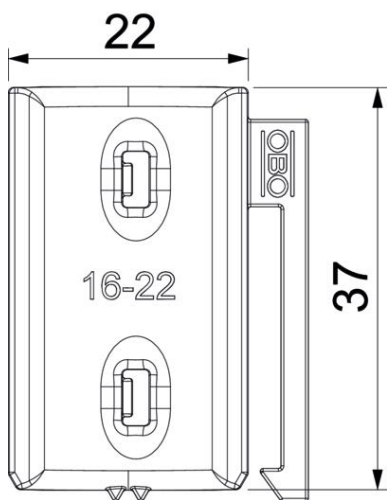

Ficha Técnica

Contra-mediacaña universal, plástico

Referencia: 1198022

Independiente del tipo de carril, se puede aplicar de manera universal introduciéndola en un lateral de la abrazadera sobre perfil. Mediante un perfil inteligente de la parte trasera, se puede combinar con la bandeja doble. Instalación posterior sin tener que desmontar la abrazadera sobre perfil.

PP Polipropileno

Datos maestros

Referencia	1198022
Tipo	2058UW 22 LGR
Denominación 1	Contra-media caña
Denominación 2	combinable con doble caña
Suministrable a partir de	15.05.2019
Fabricante	OBO
Dimensión	16-22mm
Color	Gris claro, RAL 7035
Material	Polipropileno
Unidad VK más pequeña	100
Cantidad	Pieza
Peso	0,268 kg
Unidad de peso	kg/100 u

Ficha Técnica

Contra-mediacaña universal, plástico

Referencia: 1198022

Dimensiones

Medida B	27,5 mm
Medida H	6,8 mm
Medida L	37 mm

Datos técnicos

Modelo de contrabandeja/bridas	Contramediacaña
Apropiado para diámetro de cables máx.	22 mm
Rango de sujeción D máx.	22 mm
Rango de sujeción D mín.	16 mm