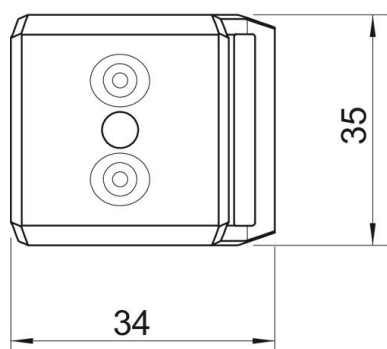

Ficha Técnica

Mediacaña doble, metálica DD

Referencia: 1199730

Mediacaña doble como capa intermedia entre dos o tres cables dentro de una abrazadera sobre perfil.

St Acero

DD Galvanizado en banda cinc/aluminio, Double Dip

Datos maestros

Referencia	1199730
Tipo	2058 M2 28 DD
Denominación 1	Mediacaña doble
Fabricante	OBO
Dimensión	22-28mm
Material	Acero
Superficie	Galvanizado en banda cinc/aluminio, Double Dip
Norma superficies	DIN EN 10346
Unidad VK más pequeña	50
Cantidad	Pieza
Peso	3,1 kg
Unidad de peso	kg/100 u

Ficha Técnica

Mediacaña doble, metálica DD

Referencia: 1199730

Dimensiones

Medida B	34 mm
Medida H	5,4 mm
Medida L	35 mm

Datos técnicos

Modelo de contrabandeja/bridas	Mediacaña doble
Apropiado para diámetro de cables máx.	28 mm
Rango de sujeción D máx.	28 mm
Rango de sujeción D mín.	22 mm