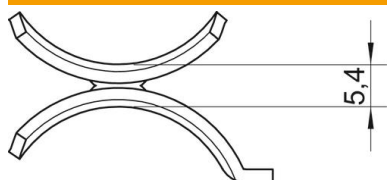

Ficha Técnica

Mediacaña doble, metálica DD

Referencia: 1199730

Mediacaña doble como capa intermedia entre dos o tres cables dentro de una abrazadera sobre perfil.

St Acero

DD Galvanizado en banda cinc/aluminio, Double Dip

Datos maestros

Referencia	1199730
Tipo	2058 M2 28 DD
Denominación 1	Mediacaña doble
Fabricante	OBO
Dimensión	22-28mm
Material	Acero
Superficie	Galvanizado en banda cinc/aluminio, Double Dip
Norma superficies	DIN EN 10346
Unidad VK más pequeña	50
Cantidad	Pieza
Peso	3,1 kg
Unidad de peso	kg/100 u

Ficha Técnica

Mediacaña doble, metálica DD

Referencia: 1199730

Dimensiones

Medida B	34 mm
Medida H	5,4 mm
Medida L	35 mm

Datos técnicos

Modelo de contrabandeja/bridas	Mediacaña doble
Apropiado para diámetro de cables máx.	28 mm
Rango de sujeción D máx.	28 mm
Rango de sujeción D mín.	22 mm