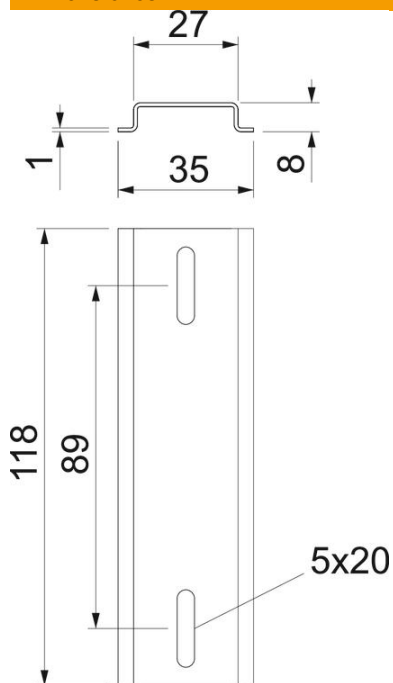

Ficha Técnica

Juego de carriles DIN

Referencia: 1115876

Carril DIN 35 x 7,5 mm según DIN EN 60715 (anteriormente, DIN EN 50022).

Datos maestros

Referencia	1115876
Tipo	2069 X06 FS
Denominación 1	Perfil
Denominación 2	con tornillos de fijación
Fabricante	OBO
Dimensión	119x35x7,5
Unidad VK más pequeña	1
Cantidad	Pieza
Peso	4,3 kg
Unidad de peso	kg/100 u

Ficha Técnica

Juego de carriles DIN

Referencia: 1115876

Dimensiones

Longitud	118 mm
Ancho	35 mm
Altura	8 mm

Datos técnicos

Modelo de carriles	Carril soporte DIN EN 60715
--------------------	-----------------------------