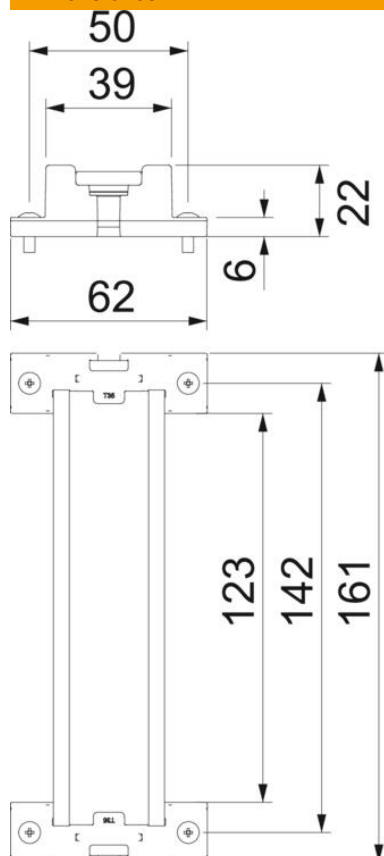

Ficha Técnica

Juego de carriles DIN

Referencia: 1115879

Carril DIN 35 x 7,5 mm según DIN EN 60715 (anteriormente, DIN EN 50022).

Datos maestros

Referencia	1115879
Tipo	2069 X10 FS
Denominación 1	Perfil
Denominación 2	con soporte y tornillos
Fabricante	OBO
Dimensión	156x35x7,5
Unidad VK más pequeña	1
Cantidad	Pieza
Peso	7,4 kg
Unidad de peso	kg/100 u

Ficha Técnica

Juego de carriles DIN

Referencia: 1115879

Dimensiones

Longitud	161 mm
Ancho	62 mm
Altura	23 mm

Datos técnicos

Modelo de carriles	Carril soporte DIN EN 60715
--------------------	-----------------------------