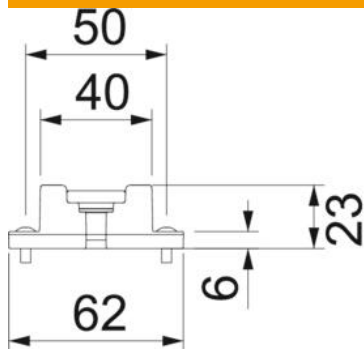

## Juego de carriles DIN

Referencia: 1115882

Carril DIN 35 x 7,5 mm según DIN EN 60715 (anteriormente, DIN EN 50022).

### Datos maestros

Referencia	1115882
Tipo	2069 X16 FS
Denominación 1	Perfil
Denominación 2	con soporte y tornillos
Fabricante	OBO
Dimensión	206x35x7,5
Unidad VK más pequeña	1
Cantidad	Pieza
Peso	9,2 kg
Unidad de peso	kg/100 u

### Dimensiones

Longitud	211 mm
Ancho	62 mm
Altura	23 mm