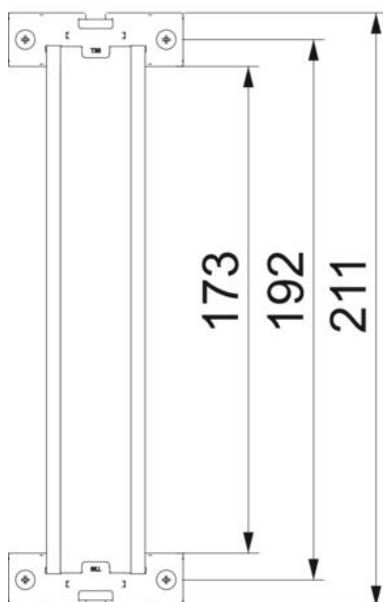

### Datos maestros

Referencia	1115882
Tipo	2069 X16 FS
Denominación 1	Perfil
Denominación 2	con soporte y tornillos
Fabricante	OBO
Dimensión	206x35x7,5
Unidad VK más pequeña	1
Cantidad	Pieza
Peso	9,2 kg
Unidad de peso	kg/100 u

## Juego de carriles DIN

Referencia: 1115882

### Dimensiones

Longitud	211 mm
Ancho	62 mm
Altura	23 mm