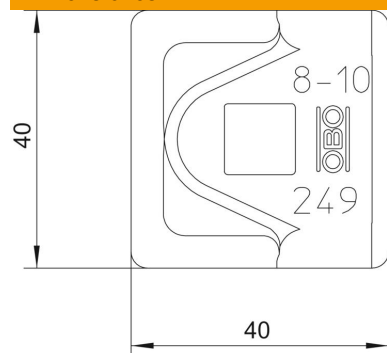

Ficha Técnica

Conector rápido, tapa Rd 8-10 mm CU

Referencia: 5311530

- Para la fijación de conductores redondos RD 8-10
- Adecuado para tornillos M10

Cu Cobre

Datos maestros

Referencia	5311530
Tipo	249 8-10 CU-OT
Denominación 1	Conector rápido
Denominación 2	parte activa
Fabricante	OBO
Dimensión	40x40mm
Material	Cobre
Unidad VK más pequeña	100
Cantidad	Pieza
Peso	3,58 kg
Unidad de peso	kg/100 u

Ficha Técnica

Conector rápido, tapa Rd 8-10 mm CU

Referencia: 5311530

Dimensiones

Medida A | 40 mm

Datos técnicos

Ancho | Rd 8-10 mm