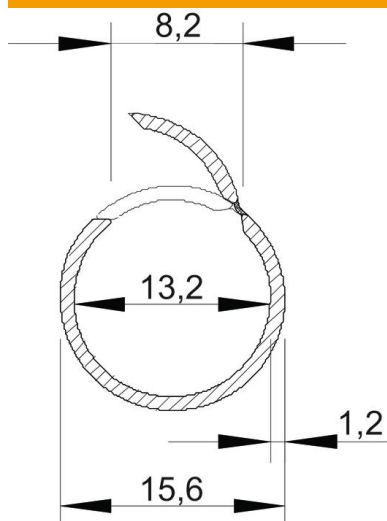

# Ficha Técnica

Quick-Pipe, gris claro

Referencia: 2153904

Tubo de registro Quick-Pipe de plástico para la instalación sobre superficie de cables y líneas, en zonas interiores y exteriores, protegidas. Montaje en pared y techo con abrazadera Quick, abrazadera Star-Quick y abrazadera Multi-Quick. Cierre y apertura sin herramientas girando la abrazadera. Utilizable en el margen de temperatura de -25 °C a +60 °C.

## Datos maestros

Referencia	2153904
Tipo	2953 M16 LGR
Denominación 1	Quick-Pipe
Fabricante	OBO
Dimensión	M16
Color	Gris claro, RAL 7035
Material	Cloruro de polivinilo
Unidad VK más pequeña	50
Cantidad	Metro
Peso	7 kg
Unidad de peso	kg/100 m

## Dimensiones

Longitud	2.000 mm
Medida C	8,2 mm
Medida D	15,6 mm
Medida m (mm)	13,2
Medida t	1,2 mm