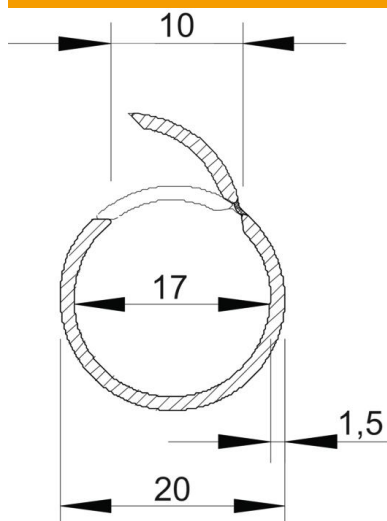

# Ficha Técnica

Quick-Pipe, blanco puro

Referencia: 2153963

Tubo de registro Quick-Pipe de plástico para la instalación sobre superficie de cables y líneas, en zonas interiores y exteriores, protegidas. Montaje en pared y techo con abrazadera Quick, abrazadera Star-Quick y abrazadera Multi-Quick. Cierre y apertura sin herramientas girando la abrazadera. Utilizable en el margen de temperatura de -25 °C a +60 °C.

## Datos maestros

Referencia	2153963
Tipo	2953 M20 RW
Denominación 1	Quick-Pipe
Fabricante	OBO
Dimensión	M20
Color	blanco puro; RAL 9010
Material	Cloruro de polivinilo
Unidad VK más pequeña	40
Cantidad	Metro
Peso	11,5 kg
Unidad de peso	kg/100 m

## Dimensiones

Longitud	2.000 mm
Medida C	10 mm
Medida D	20 mm
Medida m (mm)	17
Medida t	1,5 mm