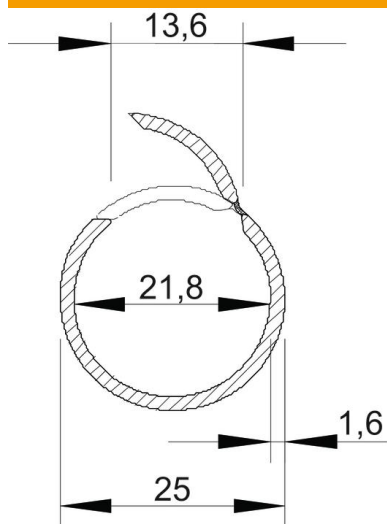

Ficha Técnica

Quick-Pipe, blanco puro

Referencia: 2153966

Tubo de registro Quick-Pipe de plástico para la instalación sobre superficie de cables y líneas, en zonas interiores y exteriores, protegidas. Montaje en pared y techo con abrazadera Quick, abrazadera Star-Quick y abrazadera Multi-Quick. Cierre y apertura sin herramientas girando la abrazadera. Utilizable en el margen de temperatura de -25 °C a +60 °C.

PVC Cloruro de polivinilo

Datos maestros

Referencia	2153966
Tipo	2953 M25 RW
Denominación 1	Quick-Pipe
Fabricante	OBO
Dimensión	M25
Color	blanco puro; RAL 9010
Material	Cloruro de polivinilo
Unidad VK más pequeña	30
Cantidad	Metro
Peso	16 kg
Unidad de peso	kg/100 m

Ficha Técnica

Quick-Pipe, blanco puro

Referencia: 2153966

Dimensiones

Longitud	2.000 mm
Medida C	13.6 mm
Medida D	25 mm
Medida m (mm)	21,8
Medida t	1,6 mm

Datos técnicos

Montaje en superficie	sí
Tipo retardante de llama	no
Instalación en hormigón	no
Tamaño	M25
Libre de halógenos	no
Instalación sobre madera	sí
Instalación en tierra	no
Instalación en el exterior	no
Código de clasificación	0
Máquinas e instalación de sistema	sí
Con manguito	no
Rango de temperatura máx.	60 °C
Rango de temperatura	-25 °C
Instalación bajo suelo (pavimento)	no
Empotrado	no