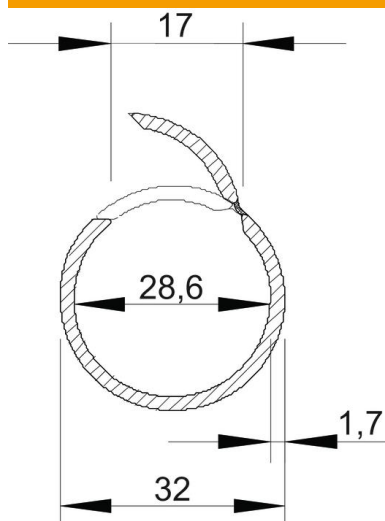

# Ficha Técnica

Quick-Pipe, gris claro

Referencia: 2153939

Tubo de registro Quick-Pipe de plástico para la instalación sobre superficie de cables y líneas, en zonas interiores y exteriores, protegidas. Montaje en pared y techo con abrazadera Quick, abrazadera Star-Quick y abrazadera Multi-Quick. Cierre y apertura sin herramientas girando la abrazadera. Utilizable en el margen de temperatura de -25 °C a +60 °C.

## Datos maestros

Referencia	2153939
Tipo	2953 M32 LGR
Denominación 1	Quick-Pipe
Fabricante	OBO
Dimensión	M32
Color	Gris claro, RAL 7035
Material	Cloruro de polivinilo
Unidad VK más pequeña	20
Cantidad	Metro
Peso	21,5 kg
Unidad de peso	kg/100 m

## Dimensiones

Longitud	2.000 mm
Medida C	17 mm
Medida D	32 mm
Medida m (mm)	28,6
Medida t	1,7 mm