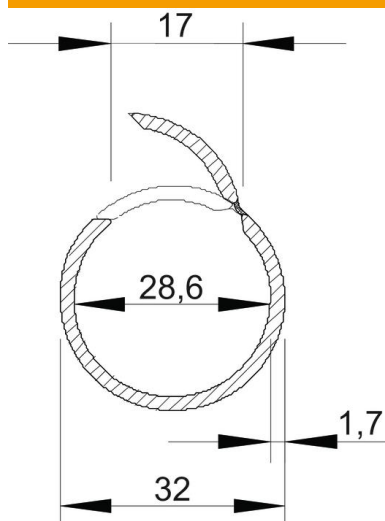

Ficha Técnica

Quick-Pipe, blanco puro

Referencia: 2153969

Tubo de registro Quick-Pipe de plástico para la instalación sobre superficie de cables y líneas, en zonas interiores y exteriores, protegidas. Montaje en pared y techo con abrazadera Quick, abrazadera Star-Quick y abrazadera Multi-Quick. Cierre y apertura sin herramientas girando la abrazadera. Utilizable en el margen de temperatura de -25 °C a +60 °C.

PVC Cloruro de polivinilo

Datos maestros

Referencia	2153969
Tipo	2953 M32 RW
Denominación 1	Quick-Pipe
Fabricante	OBO
Dimensión	M32
Color	blanco puro; RAL 9010
Material	Cloruro de polivinilo
Unidad VK más pequeña	20
Cantidad	Metro
Peso	21,5 kg
Unidad de peso	kg/100 m

Ficha Técnica

Quick-Pipe, blanco puro

Referencia: 2153969

Dimensiones

Longitud	2.000 mm
Medida C	17 mm
Medida D	32 mm
Medida m (mm)	28,6
Medida t	1,7 mm

Datos técnicos

Montaje en superficie	sí
Tipo retardante de llama	no
Instalación en hormigón	no
Tamaño	M32
Libre de halógenos	no
Instalación sobre madera	sí
Instalación en tierra	no
Instalación en el exterior	no
Código de clasificación	0
Máquinas e instalación de sistema	sí
Con manguito	no
Rango de temperatura máx.	60 °C
Rango de temperatura	-25 °C
Instalación bajo suelo (pavimento)	no
Empotrado	no