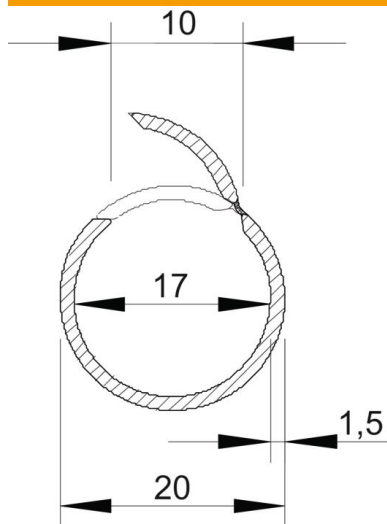

Ficha Técnica

Juego de abrazaderas Quick y tubos Quick-Pipe

Referencia: 2154528

Juego de tubos de instalación eléctrica Quick Pipe y abrazaderas de superficie Quick. Para el cableado empotrado de cables y conductos en interiores y exteriores protegidos. Fijación universal a pared y techo. Incluye 40 m de tubo con 2 metros de largo y 120 abrazaderas Quick. Utilizable en el margen de temperatura de -25 °C a +60 °C.

PVC Cloruro de polivinilo

Datos maestros

Referencia	2154528
Tipo	2954 M20 LGR
Denominación 1	Conjunto Quick-Pipe
Denominación 2	canal Quick + abrazadera Quick
Fabricante	OBO
Dimensión	M20
Color	Gris claro, RAL 7035
Material	Cloruro de polivinilo
Unidad VK más pequeña	1
Cantidad	Pieza
Peso	508 kg
Unidad de peso	kg/100 u

Ficha Técnica

Juego de abrazaderas Quick y tubos Quick-Pipe

Referencia: 2154528

Dimensiones

Medida C	10 mm
Medida D	20 mm
Medida m (mm)	17
Medida t	1,5 mm

Datos técnicos

Montaje en superficie	sí
Tipo retardante de llama	no
Instalación en hormigón	sí
Tamaño	M20
Libre de halógenos	no
Instalación sobre madera	sí
Instalación en tierra	no
Instalación en el exterior	no
Código de clasificación	0
Máquinas e instalación de sistema	sí
Con manguito	no
Rango de temperatura máx.	60 °C
Rango de temperatura	-25 °C
Instalación bajo suelo (pavimento)	no
Empotrado	no