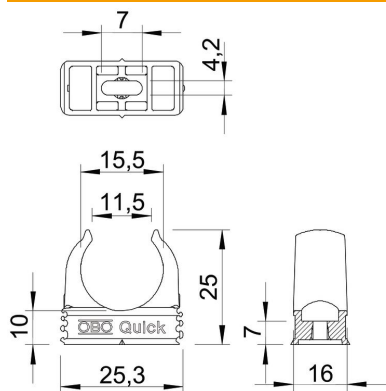

## Abrazadera Quick, negro

Referencia: 2149559

Abrazadera de superficie para el alojamiento de tubos blindados de acero métricos, tubos aislantes ligeros y pesados, y tubos para instalación eléctrica Quick-Pipe. Posibilidades de fijación universales en pared y techo en zonas interiores y exteriores protegidas. Con agujero alargado para poder realizar un ajuste lateral durante el montaje con tirafondos o tacos. Montaje de tubo sin herramientas. Se puede colocar en línea también con abrazadera Multi-Quick o star-Quick de OBO. Tamaño M16 - M32 puede atornillarse a rosca M6. Distancia entre fijaciones recomendada de 50-60 cm, para conocer la fuerza máx. de extracción F a 20 °C de temperatura ambiente véase la tabla.

### Datos maestros

Referencia	2149559
Tipo	2955 M16 SW
Denominación 1	Abrazadera Quick
Fabricante	OBO
Dimensión	M16
Color	negro intenso; RAL 9005
Material	Polipropileno
Unidad VK más pequeña	100
Cantidad	Pieza
Peso	0,252 kg
Unidad de peso	kg/100 u

## Dimensiones

Medida A	25,3 mm
Medida B	16 mm
Medida C	11,5 mm
Medida D	15,5 mm
Medida E	7 mm
Medida F	4,2 mm
Medida h	10 mm
Medida H	25 mm

## Datos técnicos

Tubular	sí
Número de cables / tubos	1
Valores de extracción	65 N
Tipo de fijación	Agujero de rosca
cerrado	no
Libre de halógenos	sí
Con inserción	no
Tamaño nominal/texto	M16
Montaje de abrazaderas	Durchgangsloch,_auf_M6_Gewinde_aufschraubbar
Resistente a los UV	no