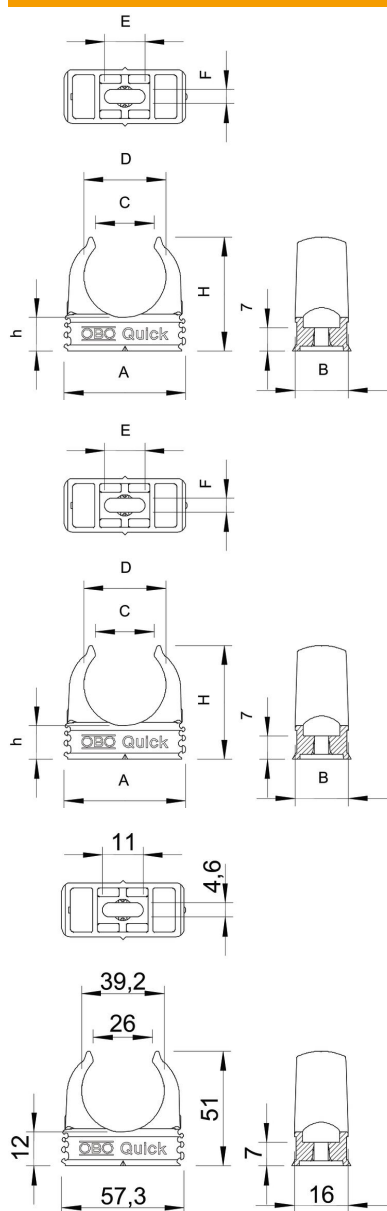

Ficha Técnica

Abrazadera Quick, negro

Referencia: 2149575

Abrazadera de superficie para el alojamiento de tubos blindados de acero métricos, tubos aislantes ligeros y pesados, y tubos para instalación eléctrica Quick-Pipe. Posibilidades de fijación universales en pared y techo en zonas interiores y exteriores protegidas. Con agujero alargado para poder realizar un ajuste lateral durante el montaje con tirafondos o tacos. Montaje de tubo sin herramientas. Se puede colocar en línea también con abrazadera Multi-Quick o star-Quick de OBO. Tamaño M16 - M32 puede atornillarse a rosca M6. Distancia entre fijaciones recomendada de 50-60 cm, para conocer la fuerza máx. de extracción F a 20 °C de temperatura ambiente véase la tabla.

PP Polipropileno

Datos maestros

Referencia	2149575
Tipo	2955 M40 SW
Denominación 1	Abrazadera Quick
Fabricante	OBO
Dimensión	M40
Color	negro intenso; RAL 9005
Material	Polipropileno
Unidad VK más pequeña	50
Cantidad	Pieza
Peso	0,835 kg
Unidad de peso	kg/100 u

Ficha Técnica

Abrazadera Quick, negro

Referencia: 2149575

Dimensiones

Medida A	57,3 mm
Medida B	16 mm
Medida C	26 mm
Medida D	39,2 mm
Medida E	11 mm
Medida F	4,6 mm
Medida h	12 mm
Medida H	51 mm

Ficha Técnica

Abrazadera Quick, negro

Referencia: 2149575

Datos técnicos

Tubular	sí
Número de cables / tubos	1
Valores de extracción	110 N
Tipo de fijación	Agujero de rosca
cerrado	no
Libre de halógenos	sí
Con inserción	no
Tamaño nominal/texto	M40
Montaje de abrazaderas	Durchgangsloch,_auf_M6_Gewinde_aufschraubbar
Resistente a los UV	no