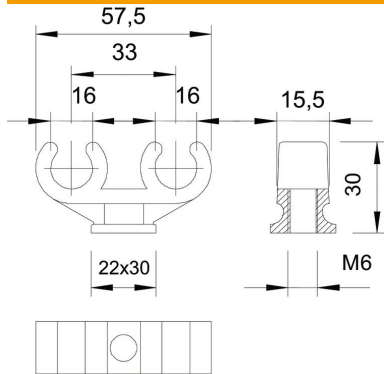

Ficha Técnica

Abrazadera con zócalo, 2 conductor

Referencia: 2140683

Abrazadera con zócalo 2 cables 15-16 mm

PP Polipropileno

Datos maestros

Referencia	2140683
Tipo	2962 2x16
Denominación 1	Grapa con base
Denominación 2	para 2 cables
Fabricante	OBO
Dimensión	15-16mm
Color	Gris claro, RAL 7035
Material	Polipropileno
Unidad VK más pequeña	50
Cantidad	Pieza
Peso	0,809 kg
Unidad de peso	kg/100 u

Ficha Técnica

Abrazadera con zócalo, 2 conductor

Referencia: 2140683

Dimensiones

Medida A	57,5 mm
Medida B	15,5 mm
Medida C	20 x 33 mm
Medida H	30 mm
Medida L	33 mm

Datos técnicos

Número de cables / tubos	2
Versión	De dos tiras
Tipo de fijación	Racor roscado
Apropiado para área de protección contra incendios	no
Tamaño	15/16 + 15/16
Libre de halógenos	sí
recubierto de plástico	no
Diámetro nominal	14,7 mm
Rango de sujeción D máx.	16 mm
Rango de sujeción D mín.	15 mm
Resistente a los UV	no