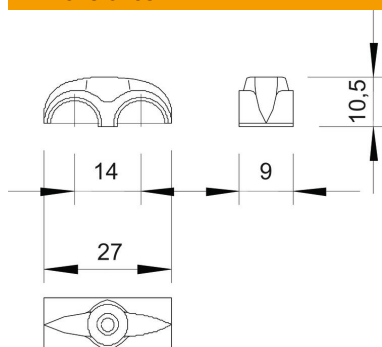

Ficha Técnica

Grapa con clavo doble ISO

Referencia: 2213117

Grapas para la fijación de 2 conductos, adecuado para clavos de acero de 2 mm.

PS Poliestirol

Datos maestros

Referencia	2213117
Tipo	3030 2
Denominación 1	Grapa con clavo
Denominación 2	para 2 cables
Fabricante	OBO
Dimensión	7-11mm
Color	Gris claro, RAL 7035
Material	Poliestireno
Unidad VK más pequeña	100
Cantidad	Pieza
Peso	0,084 kg
Unidad de peso	kg/100 u

Dimensiones

Medida B	9 mm
Medida H	10,5 mm
Medida L	27 mm
Medida L1	14 mm

Ficha Técnica

Grapa con clavo doble ISO

Referencia: 2213117

Datos técnicos

Abrazadera doble	sí
Ejecución	Redondo (para conductor redondo)
para diámetro del cable máx.	11 mm
para diámetro del cable mín.	7 mm
para diámetro de clavo	2,0
endurecido	no
Libre de halógenos	sí
Con clavo	no
A prueba de impactos	no
Bloqueo de tubo	no