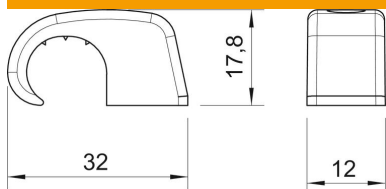

Ficha Técnica

Grapa fijadora tipo 4042, sin clavo, gris claro

Referencia: 2215322

Grapa variable, para colocar sobre el conductor, adecuada para clavo de acero de 2 mm

PP Polipropileno

Datos maestros

Referencia	2215322
Tipo	4042
Denominación 1	Grapa fijadora
Denominación 2	sin clavos
Fabricante	OBO
Dimensión	14-17mm
Color	Gris claro, RAL 7035
Material	Polipropileno
Unidad VK más pequeña	100
Cantidad	Pieza
Peso	0,181 kg
Unidad de peso	kg/100 u

Dimensiones

Medida B	12 mm
Medida H	17,8 mm
Medida H1	32 mm
Medida L	32 mm

Ficha Técnica

Grapa fijadora tipo 4042, sin clavo, gris claro

Referencia: 2215322

Datos técnicos

Abrazadera doble	no
Ejecución	Redondo (para conductor redondo)
para diámetro del cable máx.	17 mm
para diámetro del cable mín.	14 mm
para diámetro de clavo	2
endurecido	no
Libre de halógenos	sí
Con clavo	no
A prueba de impactos	sí
Bloqueo de tubo	no