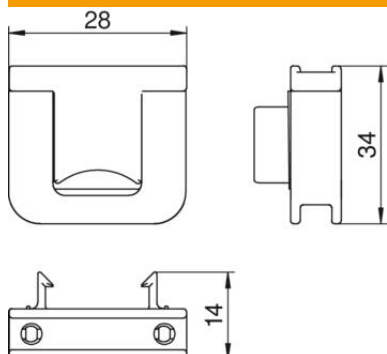

Ficha Técnica

Descarga de tracción 7ZE

Referencia: 6288790

Descargador de tracción con clips de enganche, adaptado para las cajas portamecanismos 7GD... y 71GD...
Para cables de hasta 14 mm.

PA Poliamida

Datos maestros

Referencia	6288790
Tipo	7ZE
Denominación 1	Descargador de tracción
Denominación 2	p. cajas portamec. 7GD y 71 GD
Fabricante	OBO
Dimensión	28x34x14
Material	Poliamida
Unidad VK más pequeña	50
Cantidad	Pieza
Peso	0,7 kg
Unidad de peso	kg/100 u

Dimensiones

Longitud	34 mm
Ancho	28 mm
Altura	14 mm

Ficha Técnica

Descarga de tracción 7ZE

Referencia: 6288790

Datos técnicos

Tipo de fijación	Atornillable
Apropiado para	Caja portamecanismos
Posibilidad de descarga de tracción	sí
Accesorios	sí
Pieza de repuesto.	no
Magnético	no