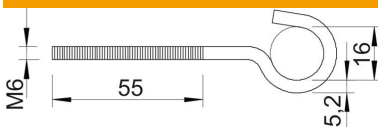

Ficha Técnica

Gancho

Referencia: 3470210

Gancho para techo M6x95mm

St	Acero
G	electrozincado

Datos maestros

Referencia	3470210
Tipo	867 M6X 95 G
Denominación 1	Ganchos de techo
Fabricante	OBO
Dimensión	M6x95mm
Material	Acero
Superficie	electrozincado
Norma superficies	EN ISO 19598 / EN ISO 4042
Unidad VK más pequeña	100
Cantidad	Pieza
Peso	2,095 kg
Unidad de peso	kg/100 u

Dimensiones

Longitud	95 mm
Medida d Ø	5,2 mm
Medida L	55 mm

Ficha Técnica

Gancho

Referencia: 3470210

Datos técnicos

Carga de fractura	0,8 kN
Rosca	M6
Largo de la rosca	55 mm
Diámetro del gancho	16 mm
recubierto de plástico	no