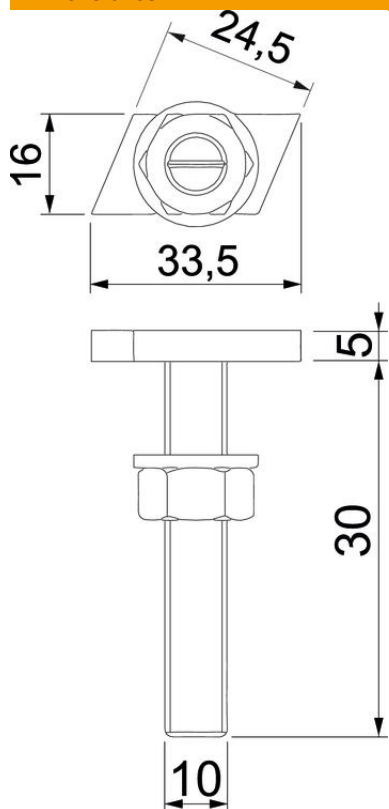

Ficha Técnica

Tomillo de gancho ZL

Referencia: 1148068

Tomillo de gancho para utilizar con perfiles CM3015, CM3518 y AM3518

St Acero

ZL Lámina de cinc

Datos maestros

Referencia	1148068
Tipo	ACMHB M10x30 ZL
Denominación 1	Tomillo deslizante
Denominación 2	para perfiles, medias
Fabricante	OBO
Dimensión	M10x30mm
Material	Acero
Superficie	Lámina de cinc
Norma superficies	
Unidad VK más pequeña	50
Cantidad	Pieza
Peso	4,95 kg
Unidad de peso	kg/100 u

Ficha Técnica

Tomillo de gancho ZL

Referencia: 1148068

Dimensiones

Longitud	33,5 mm
Ancho	16 mm
Altura	6 mm
Medida L	30 mm

Datos técnicos

Apropiado para carril de montaje	sí
Rosca	M 10 x 30mm
Rosca métrica	10