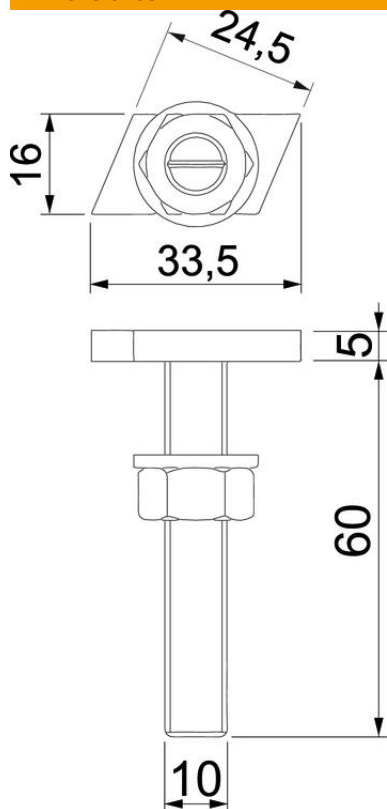

## Tomillo de gancho A4

Referencia: 1148092

Tomillo de gancho para utilizar con perfiles CM3015, CM3518 y AM3518

**A4** Acero inoxidable

**2B** Pulido, con tratamiento posterior

### Datos maestros

Referencia	1148092
Tipo	ACMHB M10x60 A4
Denominación 1	Tomillo deslizante
Denominación 2	para perfiles, medias
Fabricante	OBO
Dimensión	M10x60mm
Material	Acero inoxidable
Superficie	Pulido, con tratamiento posterior
Norma superficies	
Unidad VK más pequeña	25
Cantidad	Pieza
Peso	6,24 kg
Unidad de peso	kg/100 u

### Dimensiones

Longitud	33,5 mm
Ancho	16 mm
Altura	6 mm
Medida L	60 mm

### Datos técnicos

Apropiado para carril de montaje	sí
Rosca	M 10 x 60mm
Rosca métrica	10