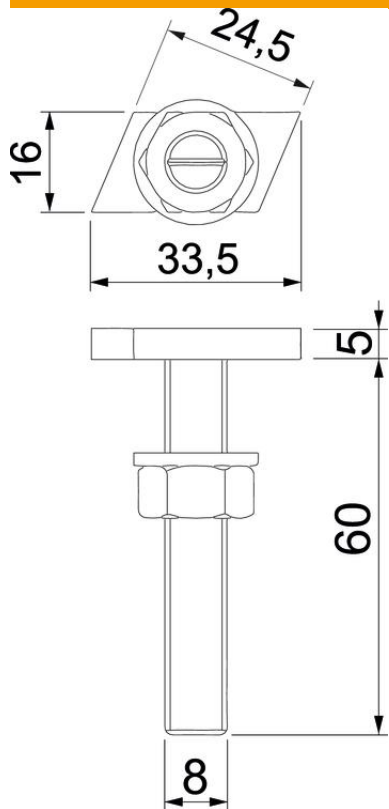

## Tomillo de gancho A4

Referencia: 1148084

Tomillo de gancho para utilizar con perfiles CM3015, CM3518 y AM3518

**A4** Acero inoxidable

**2B** Pulido, con tratamiento posterior

### Datos maestros

Referencia	1148084
Tipo	ACMHB M8x60 A4
Denominación 1	Tomillo deslizante
Denominación 2	para perfiles, medias
Fabricante	OBO
Dimensión	M8x60mm
Material	Acero inoxidable
Superficie	Pulido, con tratamiento posterior
Norma superficies	
Unidad VK más pequeña	25
Cantidad	Pieza
Peso	4,65 kg
Unidad de peso	kg/100 u

### Dimensiones

Longitud	33,5 mm
Ancho	16 mm
Altura	5 mm
Medida L	60 mm

### Datos técnicos

Apropiado para carril de montaje	sí
Rosca	M 8 x 60mm
Rosca métrica	8