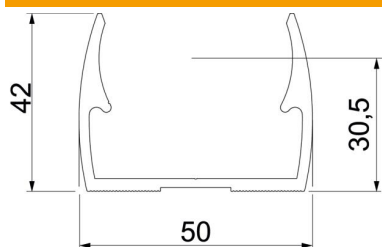

### Datos maestros

Referencia	2149940
Tipo	ALQ M40
Denominación 1	Abrazadera Quick
Fabricante	OBO
Dimensión	M40
Material	Aluminio
Unidad VK más pequeña	50
Cantidad	Pieza
Peso	2,4 kg
Unidad de peso	kg/100 u

### Dimensiones

Medida A	50 mm
Medida B	18 mm
Medida E	6,1 mm
Medida F	12 mm
Medida h	30,5 mm
Medida H	42 mm

### Datos técnicos

Tubular	no
Número de cables / tubos	1
Tipo de fijación	Agujero de rosca
cerrado	no
Libre de halógenos	no
Con inserción	no
Tamaño nominal/texto	40
Rango de sujeción D máx.	40 mm
Rango de sujeción D mín.	40 mm
Resistente a los UV	sí