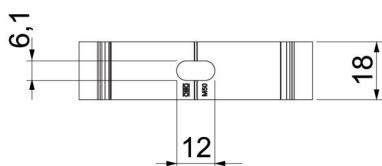

### Datos maestros

Referencia	2149940
Tipo	ALQ M40
Denominación 1	Abrazadera Quick
Fabricante	OBO
Dimensión	M40
Material	Aluminio
Unidad VK más pequeña	50
Cantidad	Pieza
Peso	2,4 kg
Unidad de peso	kg/100 u

### Dimensiones

Medida A	50 mm
Medida B	18 mm
Medida E	6,1 mm
Medida F	12 mm
Medida h	30,5 mm
Medida H	42 mm

### Datos técnicos

Tubular	no
Número de cables / tubos	1
Tipo de fijación	Agujero de rosca
cerrado	no
Libre de halógenos	no
Con inserción	no
Tamaño nominal/texto	40
Rango de sujeción D máx.	40 mm
Rango de sujeción D mín.	40 mm
Resistente a los UV	sí