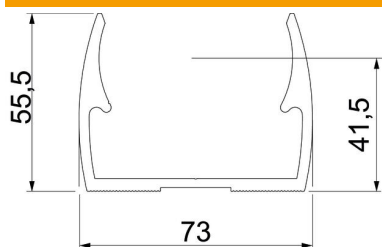

Alu Aluminio

Datos maestros

Referencia	2149963
Tipo	ALQ M63
Denominación 1	Abrazadera Quick
Fabricante	OBO
Dimensión	M63
Material	Aluminio
Unidad VK más pequeña	20
Cantidad	Pieza
Peso	3,34 kg
Unidad de peso	kg/100 u

Ficha Técnica

Abrazadera OBO-Quick, aluminio

Referencia: 2149963

Dimensiones

Medida A	73 mm
Medida B	18 mm
Medida E	6,1 mm
Medida F	12 mm
Medida h	41,5 mm
Medida H	55,5 mm

Datos técnicos

Tubular	no
Número de cables / tubos	1
Tipo de fijación	Agujero de rosca
cerrado	no
Libre de halógenos	no
Con inserción	no
Tamaño nominal/texto	63
Rango de sujeción D máx.	63 mm
Rango de sujeción D mín.	63 mm
Resistente a los UV	sí