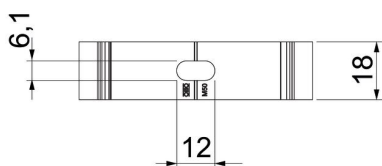

Alu Aluminio

Datos maestros

Referencia	2149963
Tipo	ALQ M63
Denominación 1	Abrazadera Quick
Fabricante	OBO
Dimensión	M63
Material	Aluminio
Unidad VK más pequeña	20
Cantidad	Pieza
Peso	3,34 kg
Unidad de peso	kg/100 u

Ficha Técnica

Abrazadera OBO-Quick, aluminio

Referencia: 2149963

Dimensiones

Medida A	73 mm
Medida B	18 mm
Medida E	6,1 mm
Medida F	12 mm
Medida h	41,5 mm
Medida H	55,5 mm

Datos técnicos

Tubular	no
Número de cables / tubos	1
Tipo de fijación	Agujero de rosca
cerrado	no
Libre de halógenos	no
Con inserción	no
Tamaño nominal/texto	63
Rango de sujeción D máx.	63 mm
Rango de sujeción D mín.	63 mm
Resistente a los UV	sí