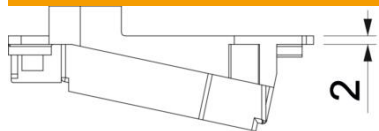

Ficha Técnica

Tapa x 1.5 para GESRM2

Referencia: 7405427

Tapa para GESRM2 para montar 1.5 Modul 45.

PA Poliamida

Datos maestros

Referencia	7405427
Tipo	AP1.5 GESRM2
Denominación 1	Tapeta
Denominación 2	para GESRM2
Fabricante	OBO
Dimensión	72x85x14
Color	negro grafito; RAL 9011
Material	Poliamida
Unidad VK más pequeña	1
Cantidad	Pieza
Peso	1,46 kg
Unidad de peso	kg/100 u

Ficha Técnica

Tapa x 1.5 para GESRM2

Referencia: 7405427

Dimensiones

Longitud	72 mm
Ancho	85 mm
Altura	14 mm

Datos técnicos

Aplicación	Caja portamecanismos
Número de dispositivos instalables	1,5
Tipo de fijación	Encajable
Tipo de aparato	Otros
Posibilidad de descarga de tracción	sí