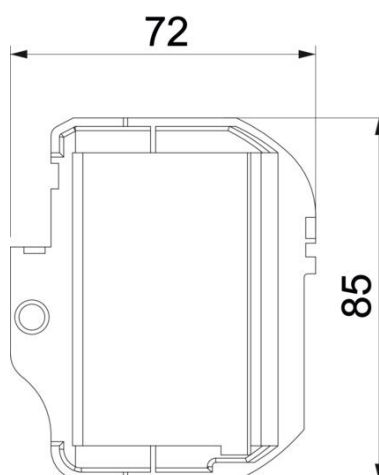

Ficha Técnica

Tapa x 1.5 para GESRM2

Referencia: 7405427

Tapa para GESRM2 para montar 1.5 Modul 45.

PA Poliamida

Datos maestros

Referencia	7405427
Tipo	AP1.5 GESRM2
Denominación 1	Tapeta
Denominación 2	para GESRM2
Fabricante	OBO
Dimensión	72x85x14
Color	negro grafito; RAL 9011
Material	Poliamida
Unidad VK más pequeña	1
Cantidad	Pieza
Peso	1,46 kg
Unidad de peso	kg/100 u

Ficha Técnica

Tapa x 1.5 para GESRM2

Referencia: 7405427

Dimensiones

Longitud	72 mm
Ancho	85 mm
Altura	14 mm

Datos técnicos

Aplicación	Caja portamecanismos
Número de dispositivos instalables	1,5
Tipo de fijación	Encajable
Tipo de aparato	Otros
Posibilidad de descarga de tracción	sí