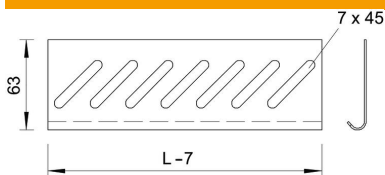

## Chapa final de bandeja A4

Referencia: 7084143

Para el refuerzo de la base en los extremos de la bandeja y como protección de cable.

Para la fijación, pida por separado tornillos FR5B M6x12.

<b>A4</b>	Acero inoxidable 1.4571
<b>2B</b>	Pulido, con tratamiento posterior

### Datos maestros

Referencia	7084143
Tipo	BEB 200 A4
Denominación 1	Chapa final de base
Denominación 2	para bandeja portacables
Fabricante	OBO
Dimensión	B200mm
Material	Acero inoxidable 1.4571
Superficie	Pulido, con tratamiento posterior
Norma superficies	
Unidad VK más pequeña	1
Cantidad	Pieza
Peso	9,367 kg
Unidad de peso	kg/100 u

### Dimensiones

Ancho	200 mm
Altura	35 mm
Medida B	200 mm