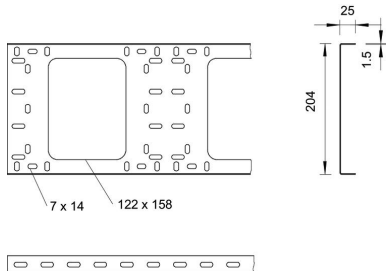

## Datos maestros

Referencia	6070795
Tipo	BKK 200 A2
Denominación 1	Perfil básico BKK
Fabricante	OBO
Dimensión	25x204x3000
Material	Acero inoxidable 1.4301
Superficie	Pulido, con tratamiento posterior
Norma superficies	
Unidad VK más pequeña	3
Cantidad	Metro
Peso	210 kg
Unidad de peso	kg/100 m

## Dimensiones

Longitud	3.000 mm
Espesor de chapa	1,5 mm