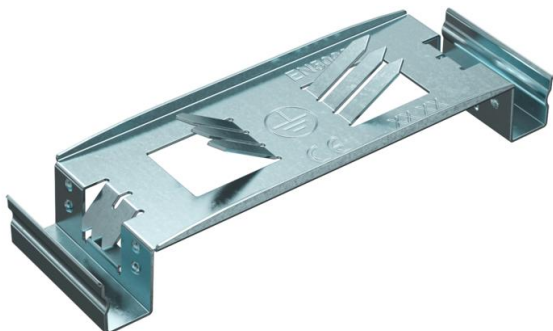

Ficha Técnica

Terminal de conexión a tierra BRA ERD KL

Referencia: 6133407

Terminal de conexión a tierra para la conexión eléctrica entre la parte inferior y la parte superior.
También realiza la función de retención del cable con un clip.

St Acero

FS galvanizado en banda

Datos maestros

Referencia	6133407
Tipo	BRA ERD KL
Denominación 1	Grapa a tierra
Denominación 2	SIGNA STYLE LP para tapa
Fabricante	OBO
Dimensión	85x26x18
Material	Acero
Superficie	Galvanizado en banda
Norma superficies	DIN EN 10346
Unidad VK más pequeña	10
Cantidad	Pieza
Peso	1,22 kg
Unidad de peso	kg/100 u

Ficha Técnica

Terminal de conexión a tierra BRA ERD KL

Referencia: 6133407

Dimensiones

Longitud	85 mm
Ancho	26 mm
Altura	18 mm

Datos técnicos

Clase de protección	IP30
Grado de protección código IK	IK07
Rango de temperatura máx.	60 °C
Rango de temperatura	-5 °C
Modelo conexión equipotencial canal portamecanismos	Muelle de apriete