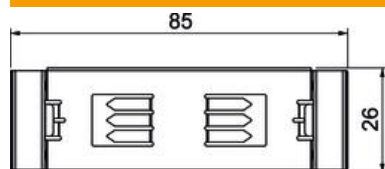

Ficha Técnica

Terminal de conexión a tierra BRA ERD KL

Referencia: 6133407

Terminal de conexión a tierra para la conexión eléctrica entre la parte inferior y la parte superior.
También realiza la función de retención del cable con un clip.

St Acero

FS galvanizado en banda

Datos maestros

Referencia	6133407
Tipo	BRA ERD KL
Denominación 1	Grapa a tierra
Denominación 2	SIGNA STYLE LP para tapa
Fabricante	OBO
Dimensión	85x26x18
Material	Acero
Superficie	Galvanizado en banda
Norma superficies	DIN EN 10346
Unidad VK más pequeña	10
Cantidad	Pieza
Peso	1,22 kg
Unidad de peso	kg/100 u

Ficha Técnica

Terminal de conexión a tierra BRA ERD KL

Referencia: 6133407

Dimensiones

Longitud	85 mm
Ancho	26 mm
Altura	18 mm

Datos técnicos

Clase de protección	IP30
Grado de protección código IK	IK07
Rango de temperatura máx.	60 °C
Rango de temperatura	-5 °C
Modelo conexión equipotencial canal portamecanismos	Muelle de apriete