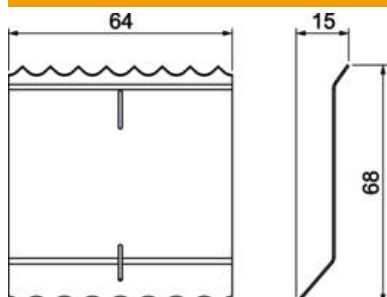

### Datos maestros

Referencia	6133408
Tipo	BRA ERD KUP
Denominación 1	Unión a tierra
Denominación 2	SIGNA STYLE LP to LP
Fabricante	OBO
Dimensión	64x68
Material	Acero
Superficie	Galvanizado en banda
Norma superficies	DIN EN 10346
Unidad VK más pequeña	10
Cantidad	Pieza
Peso	1,74 kg
Unidad de peso	kg/100 u

### Dimensiones

Longitud	64 mm
Ancho	68 mm
Altura	15 mm