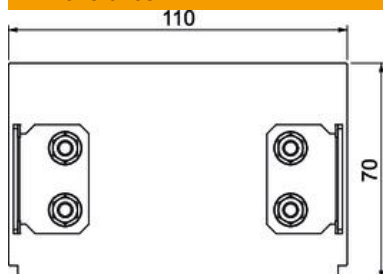

## Datos maestros

Referencia	6133291
Tipo	BRA ES70110 EL
Denominación 1	Tapa final
Denominación 2	SIGNA STYLE 70x110 anodizado
Fabricante	OBO
Dimensión	70x110x37
Material	Aluminio
Superficie	Anodizado
Norma superficies	
Unidad VK más pequeña	1
Cantidad	Pieza
Peso	9,3 kg
Unidad de peso	kg/100 u

## Dimensiones

Longitud	37 mm
Ancho	110 mm
Altura	70 mm

## Datos técnicos

Versión	Simétrico
Tipo de fijación	Encajable
Para ancho de canal	110 mm
Para altura de canal	70 mm
Apropiado para	izquierda/derecha
Libre de halógenos	sí
Embellecedor	no
Clase de protección	IP30
Hoja protectora	sí
Grado de protección código IK	IK07
Rango de temperatura máx.	60 °C
Rango de temperatura	-5 °C