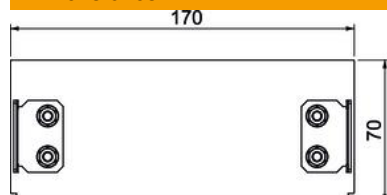

Ficha Técnica

Pieza final BRA ES 70170

Referencia: 6133293

Pieza final como accesorio para el canal portamecanismos Signa Style. Para un acabado perfecto del sistema de canalización. Para encajar en los extremos del canal.

Alu Aluminio

EL anodizado

Datos maestros

Referencia	6133293
Tipo	BRA ES70170 EL
Denominación 1	Tapa final
Denominación 2	SIGNA STYLE 70x170 anodizado
Fabricante	OBO
Dimensión	70x170x37
Material	Aluminio
Superficie	Anodizado
Norma superficies	
Unidad VK más pequeña	1
Cantidad	Pieza
Peso	11,5 kg
Unidad de peso	kg/100 u

Ficha Técnica

Pieza final BRA ES 70170

Referencia: 6133293

Dimensiones

Longitud	37 mm
Ancho	170 mm
Altura	70 mm

Datos técnicos

Versión	Simétrico
Tipo de fijación	Encajable
Para ancho de canal	170 mm
Para altura de canal	70 mm
Apropiado para	izquierda/derecha
Libre de halógenos	sí
Embellecedor	no
Clase de protección	IP30
Hoja protectora	sí
Grado de protección código IK	IK07
Rango de temperatura máx.	60 °C
Rango de temperatura	-5 °C