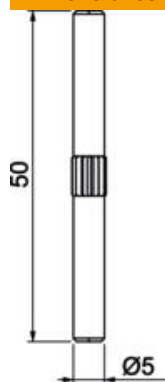

Ficha Técnica

Clavija de acoplamiento

Referencia: 6133621

Perno de unión para la conexión mecánica entre dos bases de canal. Solo se aplica a Signa Style.

St

Acero

FS

galvanizado en banda

Datos maestros

Referencia	6133621
Tipo	BRA KS
Denominación 1	Clavija de acoplamiento
Denominación 2	SIGNA SYTLE
Fabricante	OBO
Dimensión	5x50
Material	Acero
Superficie	Galvanizado en banda
Norma superficies	DIN EN 10346
Unidad VK más pequeña	100
Cantidad	Pieza
Peso	0,5 kg
Unidad de peso	kg/100 u

Ficha Técnica

Clavija de acoplamiento

Referencia: 6133621

Dimensiones

Longitud	50 mm
Ancho	5 mm
Altura	5 mm

Datos técnicos

Clase de protección	IP30
Grado de protección código IK	IK07
Rango de temperatura máx.	60 °C
Rango de temperatura	-5 °C