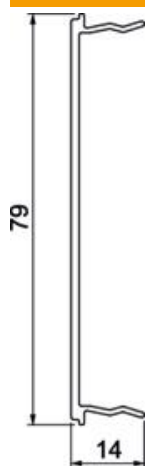

# Ficha Técnica

Tapa BRA OT AE 80

Referencia: 6133266

Tapa para cerrar el ángulo exterior del canal portamecanismos Signa Style.

**Alu** Aluminio

**EL** anodizado

## Datos maestros

Referencia	6133266
Tipo	BRA OT 80 AE EL
Denominación 1	Tapa
Denominación 2	SIGNA STYLE p/ Ext. Corn. ano
Fabricante	OBO
Dimensión	14x80x200
Material	Aluminio
Superficie	Anodizado
Norma superficies	
Unidad VK más pequeña	1
Cantidad	Pieza
Peso	15,5 kg
Unidad de peso	kg/100 u

# Ficha Técnica

Tapa BRA OT AE 80

Referencia: 6133266

## Dimensiones

Longitud	200 mm
Ancho	79 mm
Altura	14 mm