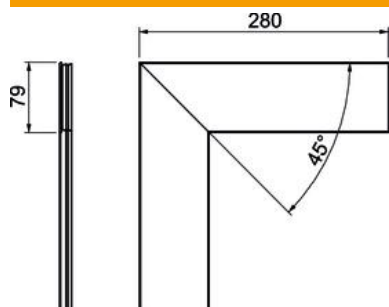

Ficha Técnica

Tapa BRA OT FW 80 EL

Referencia: 6133268

Tapa para cerrar el ángulo plano del canal portamecanismos Signa Style.

Alu Aluminio

EL anodizado

Datos maestros

Referencia	6133268
Tipo	BRA OT 80 FW EL
Denominación 1	Tapa
Denominación 2	SIGNA STYLE p/ Ang. plano ano
Fabricante	OBO
Dimensión	14x80x280
Material	Aluminio
Superficie	Anodizado
Norma superficies	
Unidad VK más pequeña	1
Cantidad	Pieza
Peso	18,9 kg
Unidad de peso	kg/100 u

Ficha Técnica

Tapa BRA OT FW 80 EL

Referencia: 6133268

Dimensiones

Longitud	280 mm
Ancho	79 mm
Altura	14 mm

Datos técnicos

Versión	Liso
Libre de halógenos	sí
Tipo de montaje de las tapas	interior
Clase de protección	IP30
Hoja protectora	sí
Grado de protección código IK	IK07
Rango de temperatura máx.	60 °C
Rango de temperatura	-5 °C