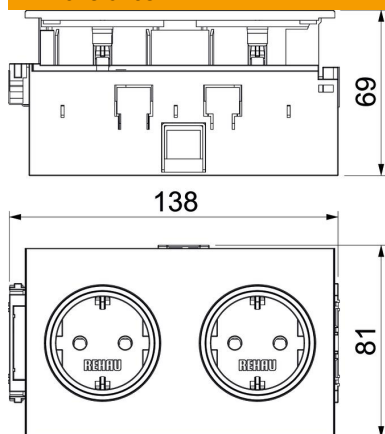

### Datos maestros

Referencia	6121020
Tipo	BRK 2STD rwsrt
Denominación 1	Toma enchufe
Denominación 2	SIGNA IN doble RAL 9010/rojo
Fabricante	OBO
Dimensión	140x82x71
Color	blanco puro; RAL 9010
Unidad VK más pequeña	1
Cantidad	Pieza
Peso	20,2 kg
Unidad de peso	kg/100 u

### Dimensiones

Ancho	140 mm
Altura	82 mm