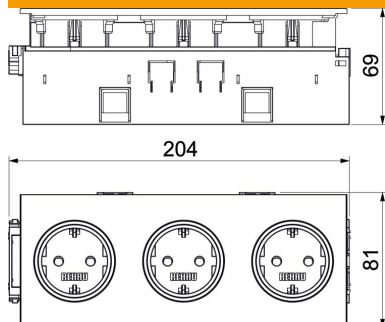

## Toma de corriente de canal BRK triple

Referencia: 6121032

Toma de corriente de canal Signa In triple con mayor protección contra contacto accidental, incl. embellecedor (mediante combinaciones de enchufes se pueden conectar hasta 3 unidades Signa In) 16 A/250 V~.

### Datos maestros

Referencia	6121032
Tipo	BRK 3STD rws
Denominación 1	Toma enchufe
Denominación 2	SIGNA IN Triple salida RAL9010
Fabricante	OBO
Dimensión	206x82x71
Color	blanco puro; RAL 9010
Unidad VK más pequeña	1
Cantidad	Pieza
Peso	30,3 kg
Unidad de peso	kg/100 u

### Dimensiones

Ancho	206 mm
Altura	82 mm