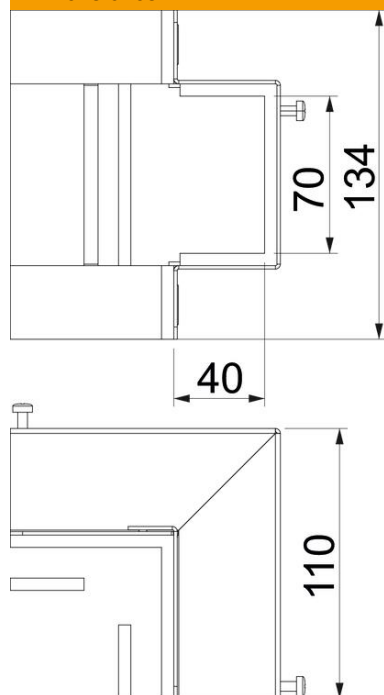

## Ángulo exterior

Referencia: 7216504

Tapa preformada para la cubierta de dos extremos de canal BSKM 0407 para ángulo exterior con montaje directo a pared y techo. Incluidas juntas adheridas para el sellado de ranuras y juntas sueltas en combinación con contraplaca.

### Datos maestros

Referencia	7216504
Tipo	BSKM-AE 0407 RW
Denominación 1	Ángulo exterior
Denominación 2	para montaje en pared y techo
Fabricante	OBO
Dimensión	40x70
Color	blanco puro; RAL 9010
Material	Acero
Superficie	lacado
Norma superficies	
Unidad VK más pequeña	1
Cantidad	Pieza
Peso	60,7 kg
Unidad de peso	kg/100 u

## Ángulo exterior

Referencia: 7216504

### Dimensiones

Medida A	134 mm
Medida B	70 mm
Medida H	40 mm
Medida t	110 mm