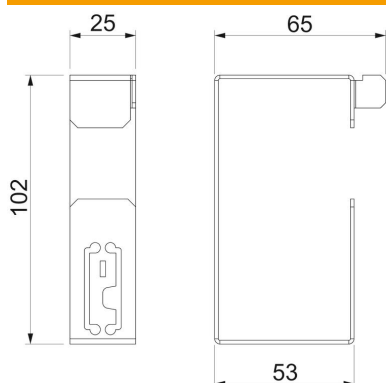

Ficha Técnica

Soporte para montaje en pared

Referencia: 7216370

Guía de instalación contra caída de cables en el montaje en pared del BSKM 0711.

- St** Acero
- FS** galvanizado en banda

Datos maestros

Referencia	7216370
Tipo	BSKM-BW 0711 FS
Denominación 1	Abrazadera de instalación
Denominación 2	para instalación a pared
Fabricante	OBO
Dimensión	70x110
Material	Acero
Superficie	Galvanizado en banda
Norma superficies	DIN EN 10346
Unidad VK más pequeña	10
Cantidad	Pieza
Peso	7,4 kg
Unidad de peso	kg/100 u

Ficha Técnica

Soporte para montaje en pared

Referencia: 7216370

Dimensiones

Medida A	65 mm
Medida b	25 mm
Medida D	53 mm
Medida t	102 mm

Datos técnicos

Tipo de accesorio	Otros
Accesorios	sí
Pieza de repuesto.	no