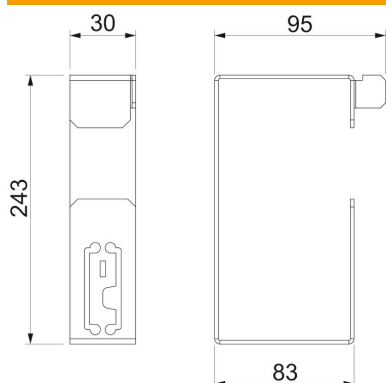

Ficha Técnica

Soporte para montaje en pared

Referencia: 7216470

Guía de instalación contra caída de cables en el montaje en pared del BSKM 1025.

- St** Acero
- FS** galvanizado en banda

Datos maestros

Referencia	7216470
Tipo	BSKM-BW 1025 FS
Denominación 1	Abrazadera de instalación
Denominación 2	para instalación a pared
Fabricante	OBO
Dimensión	100x250
Material	Acero
Superficie	Galvanizado en banda
Norma superficies	DIN EN 10346
Unidad VK más pequeña	10
Cantidad	Pieza
Peso	28 kg
Unidad de peso	kg/100 u

Ficha Técnica

Soporte para montaje en pared

Referencia: 7216470

Dimensiones

Medida A	95 mm
Medida b	30 mm
Medida D	83 mm
Medida t	243 mm

Datos técnicos

Tipo de accesorio	Otros
Accesorios	sí
Pieza de repuesto.	no