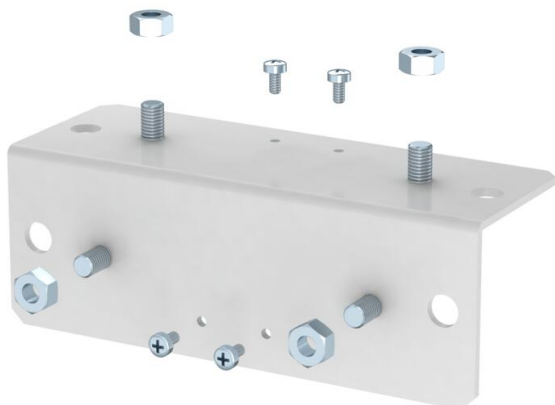

Ficha Técnica

Contraplaca para ángulo exterior

Referencia: 7216505

Placa adaptadora para montaje suspendido de la tapa para ángulo exterior BSKM-AE 0407, con posibilidad de alojamiento para varillas roscadas M10, tuercas incluidas.

St	Acero
L	lacado

Datos maestros

Referencia	7216505
Tipo	BSKM-GA 0407 RW
Denominación 1	Placa cierre, esquina exterior
Denominación 2	para montaje suspendido
Fabricante	OBO
Dimensión	40x70
Color	blanco puro; RAL 9010
Material	Acero
Superficie	lacado
Norma superficies	
Unidad VK más pequeña	1
Cantidad	Pieza
Peso	56,807 kg
Unidad de peso	kg/100 u

Ficha Técnica

Contraplaca para ángulo exterior

Referencia: 7216505

Dimensiones

Medida A	65 mm
Medida d	156 mm
Medida t	180 mm

Datos técnicos

Tipo de accesorio	Contraplaca para ángulo exterior
-------------------	----------------------------------