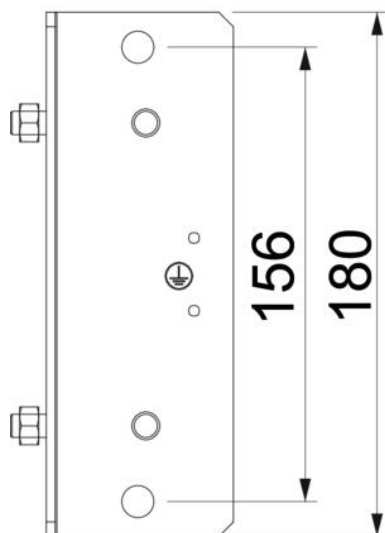

Ficha Técnica

Contraplaca para ángulo exterior

Referencia: 7216505

Placa adaptadora para montaje suspendido de la tapa para ángulo exterior BSKM-AE 0407, con posibilidad de alojamiento para varillas roscadas M10, tuercas incluidas.

St	Acero
L	lacado

Datos maestros

Referencia	7216505
Tipo	BSKM-GA 0407 RW
Denominación 1	Placa cierre, esquina exterior
Denominación 2	para montaje suspendido
Fabricante	OBO
Dimensión	40x70
Color	blanco puro; RAL 9010
Material	Acero
Superficie	lacado
Norma superficies	
Unidad VK más pequeña	1
Cantidad	Pieza
Peso	56,807 kg
Unidad de peso	kg/100 u

Ficha Técnica

Contraplaca para ángulo exterior

Referencia: 7216505

Dimensiones

Medida A	65 mm
Medida d	156 mm
Medida t	180 mm

Datos técnicos

Tipo de accesorio	Contraplaca para ángulo exterior
-------------------	----------------------------------