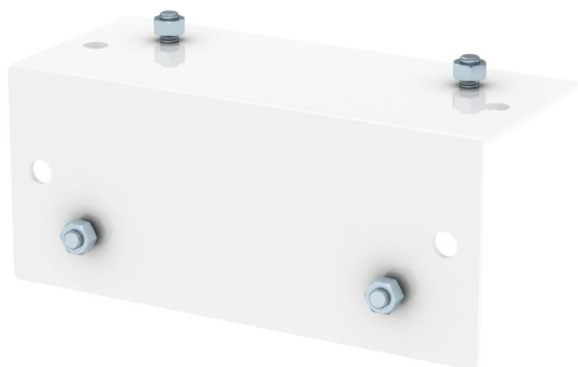

Ficha Técnica

Contraplaca para ángulo exterior

Referencia: 7216605

Placa adaptadora para montaje suspendido de la tapa para ángulo exterior BSKM-AE 0711, con posibilidad de alojamiento para varillas roscadas M10, tuercas incluidas.

St	Acero
L	lacado

Datos maestros

Referencia	7216605
Tipo	BSKM-GA 0711RW
Denominación 1	Placa cierre, esquina exterior
Denominación 2	para montaje suspendido
Fabricante	OBO
Dimensión	70x110
Color	blanco puro; RAL 9010
Material	Acero
Superficie	lacado
Norma superficies	
Unidad VK más pequeña	1
Cantidad	Pieza
Peso	99,6 kg
Unidad de peso	kg/100 u

Ficha Técnica

Contraplaca para ángulo exterior

Referencia: 7216605

Dimensiones

Medida A	95 mm
Medida d	196 mm
Medida t	220 mm

Datos técnicos

Tipo de accesorio	Contraplaca para ángulo exterior
-------------------	----------------------------------