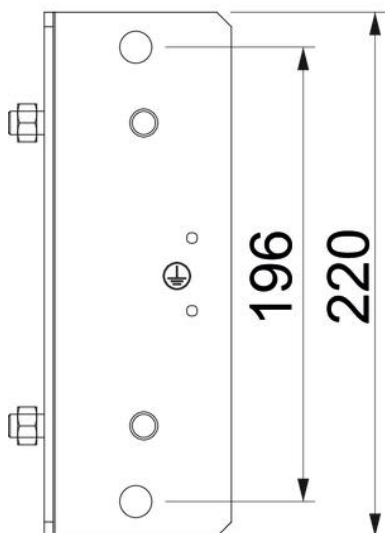

Ficha Técnica

Contraplaca para ángulo exterior

Referencia: 7216605

Placa adaptadora para montaje suspendido de la tapa para ángulo exterior BSKM-AE 0711, con posibilidad de alojamiento para varillas roscadas M10, tuercas incluidas.

St	Acero
L	lacado

Datos maestros

Referencia	7216605
Tipo	BSKM-GA 0711RW
Denominación 1	Placa cierre, esquina exterior
Denominación 2	para montaje suspendido
Fabricante	OBO
Dimensión	70x110
Color	blanco puro; RAL 9010
Material	Acero
Superficie	lacado
Norma superficies	
Unidad VK más pequeña	1
Cantidad	Pieza
Peso	99,6 kg
Unidad de peso	kg/100 u

Ficha Técnica

Contraplaca para ángulo exterior

Referencia: 7216605

Dimensiones

Medida A	95 mm
Medida d	196 mm
Medida t	220 mm

Datos técnicos

Tipo de accesorio	Contraplaca para ángulo exterior
-------------------	----------------------------------